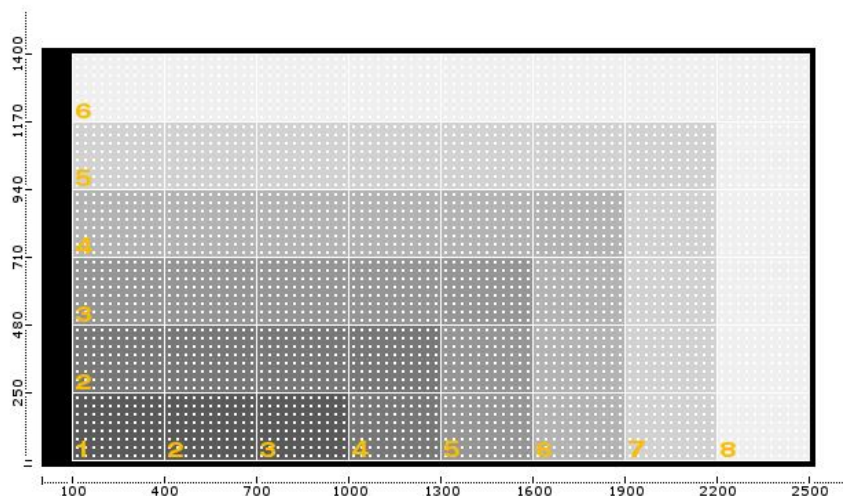

KAPCSOLAT

Név: Kotymán Kund
 Mobil: +36.70.298.5219
 E-mail: kotyman.kund@latnifogod.hu

GAZDASÁGOS

KESKENY

KÖNNYŰ

GARANCIA

EGYSZERŰ

MODELL	KIJELZŐ MÉRETE	FELBONTÁS	MODULSZÁM	SÚLY	FOGYASZTÁS	SZÍN	ÁR
LFKG.1.1	400 x 250 x 30 mm	88 pixel	1 x 1 db	3,0 kg	5 W	piros vagy sárga	40.000,- Ft + áfa
LFKG.3.1	700 x 250 x 30 mm	264 pixel	3 x 1 db	3,5 kg	8 W	piros vagy sárga	120.000,- Ft + áfa
LFKG.4.2	1000 x 480 x 30 mm	704 pixel	4 x 2 db	7,4 kg	16 W	piros vagy sárga	320.000,- Ft + áfa
LFKG.5.3	1300 x 710 x 30 mm	1320 pixel	5 x 3 db	12,4 kg	26 W	piros vagy sárga	600.000,- Ft + áfa
LFKG.6.4	1600 x 940 x 30 mm	2112 pixel	6 x 4 db	21,0 kg	44 W	piros vagy sárga	960.000,- Ft + áfa
LFKG.7.5	1900 x 1170 x 30 mm	3080 pixel	7 x 5 db	29,5 kg	58 W	piros vagy sárga	1.400.000,- Ft + áfa

Az alap modul (300x210mm) szabadon sokszorozható,
ezáltal egyedi felület-méret választható

A kijelző rendelhető kék és zöld színben: +10%