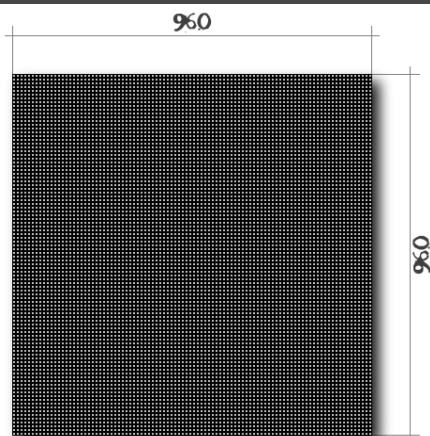

EC.24.12.K 24mm pixel osztású kültéri panel

fényerő	6000 nit	hűtés	van
vízszintes látószög	160° (50% fényerőnél)	bemeneti jel	vga, dvi, rgb, hv, yuv
függőleges látószög	70° (50% fényerőnél)	képfriresztés	50/60Hz
pixel távolság	24 mm (virtuális 12 mm)	működési hőmérséklet	-35°C +65°C
pixel sűrűség	1.735 db/m²	működési teljesítmény	220W
pixel felépítés	RGB 2,1,1 DIP	működési páratartalom	0 - 95%
színek	4,4 trillió	áramellátás	110/230V 50Hz
színmélység	16 bit	élettartam	100.000 üzemóra felett

szabványos 4:3 képarány (16:9 képarány, vagy ettől eltérő is építhető)

konfiguráció	panel szám (db)	méret (m)	méret (m²)	felbontás (pixel)	súly (kg)	teljesítmény (w)	ár (euro)
1	1	0,96 x 0,96	0,9216	40 x 40	34,0	220	4.300,-
4 x 3	12	3,84 x 2,88	11,059	160 x 120	408,0	2640	51.600,-
8 x 6	48	7,68 x 5,76	44,237	320 x 240	1632,0	10560	206.400,-
12 x 9	108	11,5 x 8,64	99,533	480 x 360	3672,0	23760	464.400,-

a feltüntetett árak nettó árak, és a vezérlést is tartalmazzák. fenti méretek csupán irányadó példák.

további információk: info@latnifogod.hu 06.70.298.5219