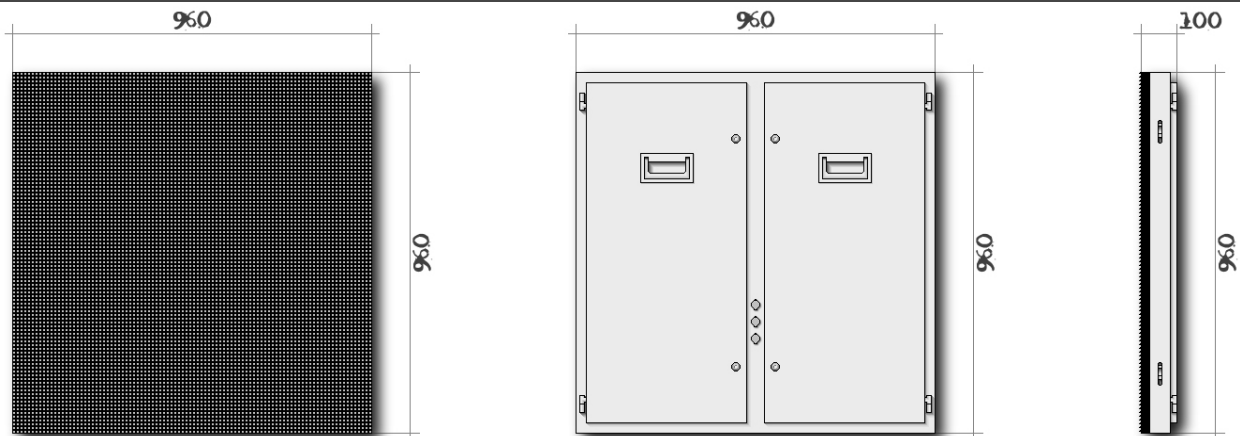

EC.12.6.K 12mm pixel osztású kültéri panel

fényerő	6500 nit	hűtés	van
vízszintes látószög	160° (50% fényerőnél)	bemeneti jel	vga, dvi, rgb, hv, yuv
függőleges látószög	70° (50% fényerőnél)	képfriresztés	50/60Hz
pixel távolság	12 mm (virtuális 6 mm)	működési hőmérséklet	-35°C +65°C
pixel sűrűség	6.944 db/m²	működési teljesítmény	310W
pixel felépítés	RGB 2,1,1 DIP	működési páratartalom	0 - 95%
színek	4,4 trillió	áramellátás	110/230V 50Hz
színmélység	16 bit	élettartam	100.000 üzemóra felett

szabványos 4:3 képarány (16:9 képarány, vagy ettől eltérő is építhető)

konfiguráció	panel szám (db)	méret (m)	méret (m²)	felbontás (pixel)	súly (kg)	teljesítmény (w)	ár (euro)
1	1	0,96 x 0,96	0,9216	80 x 80	34,0	310	9.500,-
4 x 3	12	3,84 x 2,88	11,059	320 x 240	408,0	3720	114.000,-
8 x 6	48	7,68 x 5,76	44,237	640 x 480	1632,0	14880	456.000,-
12 x 9	108	11,5 x 8,64	99,533	960 x 720	3672,0	33480	1.026.000,-

a feltüntetett árak nettó árak, és a vezérlést is tartalmazzák. fenti méretek csupán irányadó példák.

további információk: info@latnifogod.hu 06.70.298.5219