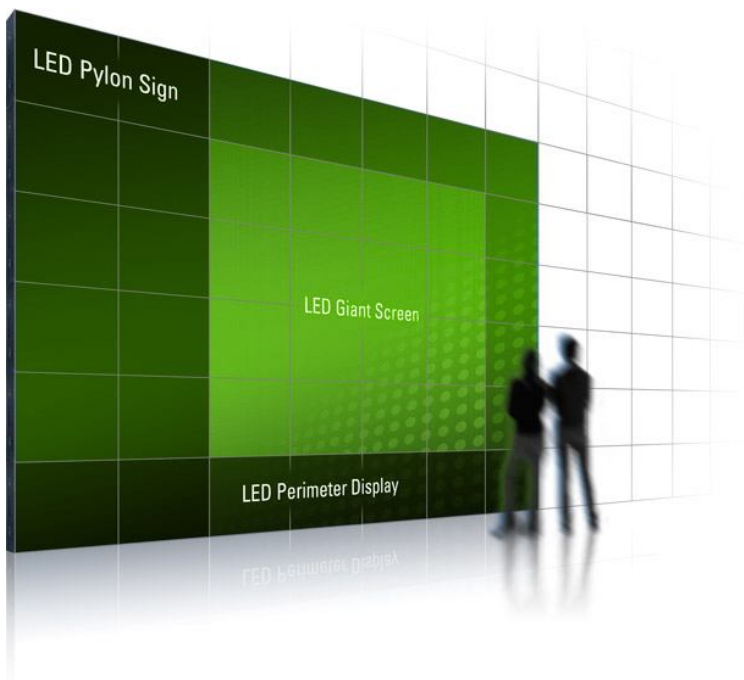

a feltüntetett árak nettó árak, és a vezérlést is tartalmazzák. fenti méretek csupán irányadó példák.

további információk: info@latnifogod.hu 06.70.298.5219

EASYCLICK 15.7 kültéri LED panel

tipikus méretek