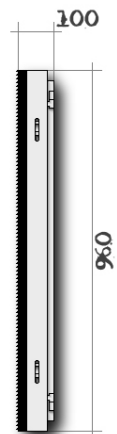

EC.30.15.K 30mm pixel osztású kültéri panel

fényerő	6500 nit	hűtés	van
vízszintes látószög	160° (50% fényerőnél)	bemeneti jel	vga, dvi, rgb, hv, yuv
függőleges látószög	70° (50% fényerőnél)	képfriresztés	50/60Hz
pixel távolság	30 mm (virtuális 15 mm)	működési hőmérséklet	-35°C +65°C
pixel sűrűség	1.111 db/m²	működési teljesítmény	170W
pixel felépítés	RGB 4,2,2 DIP	működési páratartalom	0 - 95%
színek	4,4 trillió	áramellátás	110/230V 50Hz
színmélység	16 bit	élettartam	100.000 üzemóra felett

szabványos 4:3 képarány (16:9 képarány, vagy ettől eltérő is építhető)

konfiguráció	panel szám (db)	méret (m)	méret (m²)	felbontás (pixel)	súly (kg)	teljesítmény (w)	ár (euro)
1	1	0,96 x 0,96	0,9216	32 x 32	34,0	170	11.700,-
4 x 3	12	3,84 x 2,88	11,059	128 x 96	408,0	4080	140.400,-
8 x 6	48	7,68 x 5,76	44,237	256 x 192	1632,0	16320	561.600,-
12 x 9	108	11,5 x 8,64	99,533	384 x 288	3672,0	36720	1.263.600,-

a feltüntetett árak nettó árak, és a vezérlést is tartalmazzák. fenti méretek csupán irányadó példák.

további információk: info@latnifogod.hu 06.70.298.5219