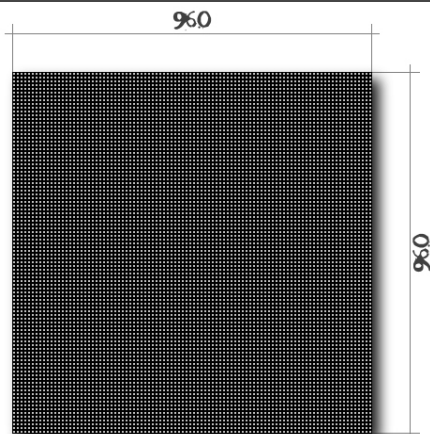

EC.06.0.B 6mm pixel osztású beltéri panel

fényerő	2000 nit	hűtés	van
vízszintes látószög	120° (50% fényerőnél)	bemeneti jel	vga, dvi, rgb, hv, yuv
függőleges látószög	120° (50% fényerőnél)	képfriresztés	50/60Hz
pixel távolság	6 mm	működési hőmérséklet	0°C +65°C
pixel sűrűség	10.000 db/m²	működési teljesítmény	580W
pixel felépítés	RGB 3in1 SMD	működési páratartalom	0 - 95%
színek	4,4 trillió	áramellátás	110/230V 50Hz
színmélység	16 bit	élettartam	100.000 üzemóra felett

szabványos 4:3 képarány (16:9 képarány, vagy ettől eltérő is építhető)

konfiguráció	panel szám (db)	méret (m)	méret (m²)	felbontás (pixel)	súly (kg)	teljesítmény (w)	ár (euro)
1	1	0,96 x 0,96	0,9216	160 x 160	34,0	580	9.000,-
4 x 3	12	3,84 x 2,88	11,059	640 x 480	408,0	6960	108.000,-
8 x 6	48	7,68 x 5,76	44,237	1280 x 960	1632,0	27840	432.000,-
12 x 9	108	11,5 x 8,64	99,533	1920 x 1440	3672,0	62640	972.000,-

a feltüntetett árak nettó árak, és a vezérlést is tartalmazzák. fenti méretek csupán irányadó példák.

további információk: info@latnifogod.hu 06.70.298.5219