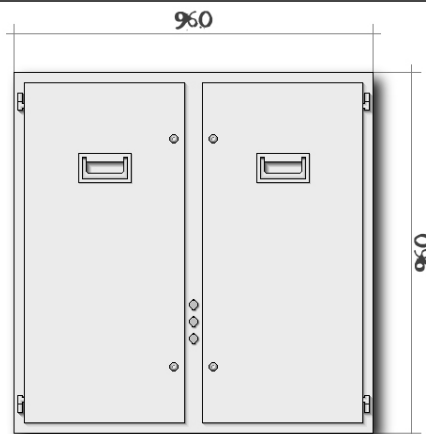

EC.05.0.B 5mm pixel osztású beltéri panel

fényerő	2000 nit	hűtés	van
vízszintes látószög	120° (50% fényerőnél)	bemeneti jel	vga, dvi, rgb, hv, yuv
függőleges látószög	120° (50% fényerőnél)	képfriresztés	50/60Hz
pixel távolság	5 mm	működési hőmérséklet	0°C +65°C
pixel sűrűség	40.000 db/m²	működési teljesítmény	650W
pixel felépítés	RGB 3in1 SMD	működési páratartalom	0 - 95%
színek	4,4 trillió	áramellátás	110/230V 50Hz
színmélység	16 bit	élettartam	100.000 üzemóra felett

szabványos 4:3 képarány (16:9 képarány, vagy ettől eltérő is építhető)

konfiguráció	panel szám (db)	méret (m)	méret (m²)	felbontás (pixel)	súly (kg)	teljesítmény (w)	ár (euro)
1	1	0,96 x 0,96	0,9216	192 x 192	34,0	650	12.000,-
4 x 3	12	3,84 x 2,88	11,059	768 x 576	408,0	7800	144.000,-
8 x 6	48	7,68 x 5,76	44,237	1536 x 1152	1632,0	31200	576.000,-
12 x 9	108	11,5 x 8,64	99,533	2304 x 1728	3672,0	70200	1.296.000,-

a feltüntetett árak nettó árak, és a vezérlést is tartalmazzák. fenti méretek csupán irányadó példák.

további információk: info@latnifogod.hu 06.70.298.5219