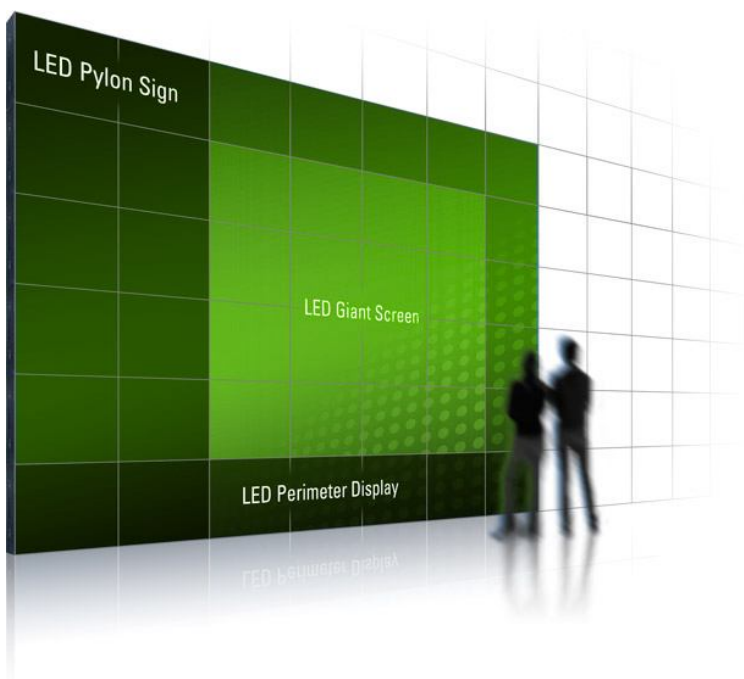

a feltüntetett árak nettó árak, és a vezérlést is tartalmazzák. fenti méretek csupán irányadó példák.

további információk: info@latnifogod.hu 06.70.298.5219

EASYCLICK 24.12 kültéri LED panel

tipikus méretek