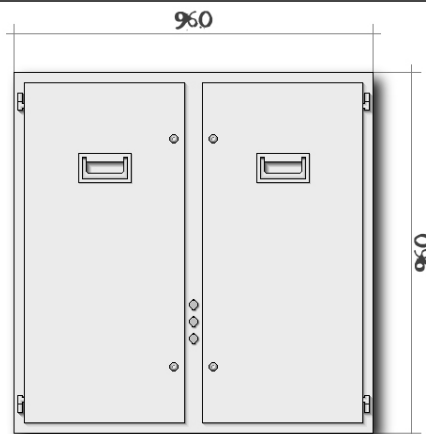

EC.06.0.B 6mm pixel osztású beltéri panel

fényerő	2000 nit	hűtés	van
vízszintes látószög	120° (50% fényerőnél)	bemeneti jel	vga, dvi, rgb, hv, yuv
függőleges látószög	120° (50% fényerőnél)	képfriresztés	50/60Hz
pixel távolság	6 mm	működési hőmérséklet	0°C +65°C
pixel sűrűség	10.000 db/m²	működési teljesítmény	580W
pixel felépítés	RGB 3in1 SMD	működési páratartalom	0 - 95%
színek	4,4 trillió	áramellátás	110/230V 50Hz
színmélység	16 bit	élettartam	100.000 üzemóra felett

szabványos 4:3 képarány (16:9 képarány, vagy ettől eltérő is építhető)

konfiguráció	panel szám (db)	méret (m)	méret (m²)	felbontás (pixel)	súly (kg)	teljesítmény (w)	ár (euro)
1	1	0,96 x 0,96	0,9216	160 x 160	34,0	580	9.000,-
4 x 3	12	3,84 x 2,88	11,059	640 x 480	408,0	6960	108.000,-
8 x 6	48	7,68 x 5,76	44,237	1280 x 960	1632,0	27840	432.000,-
12 x 9	108	11,5 x 8,64	99,533	1920 x 1440	3672,0	62640	972.000,-

a feltüntetett árak nettó árak, és a vezérlést is tartalmazzák. fenti méretek csupán irányadó példák.

további információk: info@latnifogod.hu 06.70.298.5219