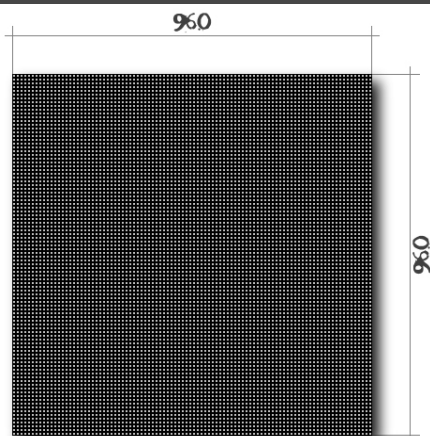

szabványos 4:3 képarány (16:9 képarány, vagy ettől eltérő is építhető)

konfiguráció	panel szám (db)	méret (m)	méret (m ²)	felbontás (pixel)	súly (kg)	teljesítmény (w)	ár (euro)
1	1	0,96 x 0,96	0,9216	80 x 80	34,0	310	9.500,-
4 x 3	12	3,84 x 2,88	11,059	320 x 240	408,0	3720	114.000,-
8 x 6	48	7,68 x 5,76	44,237	640 x 480	1632,0	14880	456.000,-
12 x 9	108	11,5 x 8,64	99,533	960 x 720	3672,0	33480	1.026.000,-

szabványos 4:3 képarány (16:9 képarány, vagy ettől eltérő is építhető)

konfiguráció	panel szám (db)	méret (m)	méret (m ²)	felbontás (pixel)	súly (kg)	teljesítmény (w)	ár (euro)
1	1	0,96 x 0,96	0,9216	160 x 160	34,0	580	9.000,-
4 x 3	12	3,84 x 2,88	11,059	640 x 480	408,0	6960	108.000,-
8 x 6	48	7,68 x 5,76	44,237	1280 x 960	1632,0	27840	432.000,-
12 x 9	108	11,5 x 8,64	99,533	1920 x 1440	3672,0	62640	972.000,-

a feltüntetett árak nettó árak, és a vezérlést is tartalmazzák. fenti méretek csupán irányadó példák.

további információk: info@latnifogod.hu 06.70.298.5219

EASYCLICK 10.0 beltéri LED panel

tipikus méretek

áttekintő táblázat

EC.10.0.B 10mm pixel osztású beltéri panel

fényerő
vízszintes látószög
függőleges látószög
pixel távolság
pixel sűrűség
pixel felépítés
színek
színmélység

1500 nit
160° (50% fényerőnél)
70° (50% fényerőnél)
10 mm (virtuális 5 mm)
10.000 db/m²
RGB 3in1 SMD
4,4 trillió
16 bit