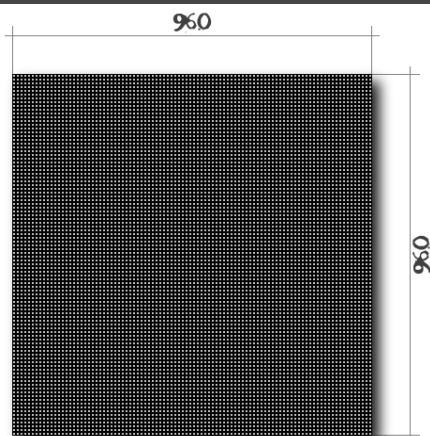

easy  **click**
rental system

EASYCLICK 10.5 kültéri LED panel

tipikus méretek

áttekintő táblázat

EC.10.5.K 10mm pixel osztású kültéri panel

fényerő
vízszintes látószög
függőleges látószög
pixel távolság
pixel sűrűség
pixel felépítés
színek
színmélység

szabványos 4:3 képarány (16:9 képarány, vagy ettől eltérő is építhető)

konfiguráció	panel szám (db)	méret (m)	méret (m ²)	felbontás (pixel)	súly (kg)	teljesítmény (w)	ár (euro)
1	1	0,96 x 0,96	0,9216	80 x 80	34,0	310	9.500,-
4 x 3	12	3,84 x 2,88	11,059	320 x 240	408,0	3720	114.000,-
8 x 6	48	7,68 x 5,76	44,237	640 x 480	1632,0	14880	456.000,-
12 x 9	108	11,5 x 8,64	99,533	960 x 720	3672,0	33480	1.026.000,-

szabványos 4:3 képarány (16:9 képarány, vagy ettől eltérő is építhető)

konfiguráció	panel szám (db)	méret (m)	méret (m ²)	felbontás (pixel)	súly (kg)	teljesítmény (w)	ár (euro)
1	1	0,96 x 0,96	0,9216	64 x 64	34,0	300	6.000,-
4 x 3	12	3,84 x 2,88	11,059	256 x 192	408,0	3600	72.000,-
8 x 6	48	7,68 x 5,76	44,237	512 x 384	1632,0	14400	288.000,-
12 x 9	108	11,5 x 8,64	99,533	768 x 576	3672,0	32400	648.000,-

szabványos 4:3 képarány (16:9 képarány, vagy ettől eltérő is építhető)

konfiguráció	panel szám (db)	méret (m)	méret (m ²)	felbontás (pixel)	súly (kg)	teljesítmény (w)	ár (euro)
1	1	0,96 x 0,96	0,9216	48 x 48	34,0	250	4.500,-
4 x 3	12	3,84 x 2,88	11,059	192 x 144	408,0	3000	54.000,-
8 x 6	48	7,68 x 5,76	44,237	384 x 288	1632,0	12000	216.000,-
12 x 9	108	11,5 x 8,64	99,533	576 x 432	3672,0	27000	486.000,-