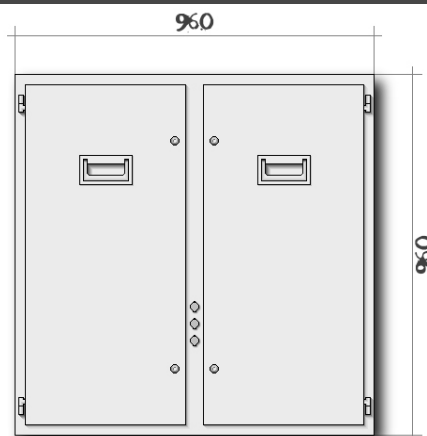

easy  **click**
rental system

EASYCLICK 10.5 kültéri LED panel

tipikus méretek

áttekintő táblázat

EC.10.5.K 10mm pixel osztású kültéri panel

fényerő
vízszintes látószög
függőleges látószög
pixel távolság
pixel sűrűség
pixel felépítés
színek
színmélység

szabványos 4:3 képarány (16:9 képarány, vagy ettől eltérő is építhető)

konfiguráció	panel szám (db)	méret (m)	méret (m ²)	felbontás (pixel)	súly (kg)	teljesítmény (w)	ár (euro)
1	1	0,96 x 0,96	0,9216	80 x 80	34,0	310	9.500,-
4 x 3	12	3,84 x 2,88	11,059	320 x 240	408,0	3720	114.000,-
8 x 6	48	7,68 x 5,76	44,237	640 x 480	1632,0	14880	456.000,-
12 x 9	108	11,5 x 8,64	99,533	960 x 720	3672,0	33480	1.026.000,-

szabványos 4:3 képarány (16:9 képarány, vagy ettől eltérő is építhető)

konfiguráció	panel szám (db)	méret (m)	méret (m ²)	felbontás (pixel)	súly (kg)	teljesítmény (w)	ár (euro)
1	1	0,96 x 0,96	0,9216	64 x 64	34,0	300	6.000,-
4 x 3	12	3,84 x 2,88	11,059	256 x 192	408,0	3600	72.000,-
8 x 6	48	7,68 x 5,76	44,237	512 x 384	1632,0	14400	288.000,-
12 x 9	108	11,5 x 8,64	99,533	768 x 576	3672,0	32400	648.000,-

szabványos 4:3 képarány (16:9 képarány, vagy ettől eltérő is építhető)

konfiguráció	panel szám (db)	méret (m)	méret (m ²)	felbontás (pixel)	súly (kg)	teljesítmény (w)	ár (euro)
1	1	0,96 x 0,96	0,9216	48 x 48	34,0	250	4.500,-
4 x 3	12	3,84 x 2,88	11,059	192 x 144	408,0	3000	54.000,-
8 x 6	48	7,68 x 5,76	44,237	384 x 288	1632,0	12000	216.000,-
12 x 9	108	11,5 x 8,64	99,533	576 x 432	3672,0	27000	486.000,-