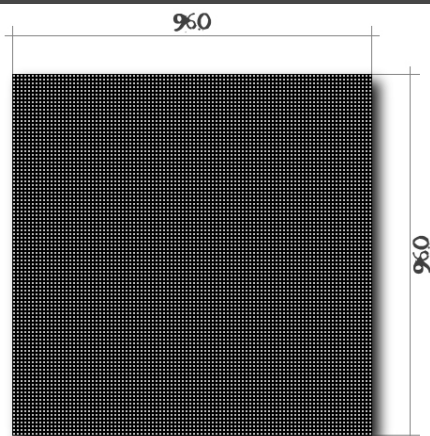

EC.20.10.K 20mm pixel osztású kültéri panel

fényerő
vízszintes látószög
függőleges látószög
pixel távolság
pixel sűrűség
pixel felépítés
színek
színmélység

6000 nit
160° (50% fényerőnél)
70° (50% fényerőnél)
20 mm (virtuális 10 mm)
2.500 db/m²
RGB 2,1,1 DIP
4,4 trillió
16 bit

hűtés
bemeneti jel
képfriresztés
működési hőmérséklet
működési teljesítmény
működési páratartalom
áramellátás
élettartam

van
vga, dvi, rgb, hv, yuv
50/60Hz
-35°C +65°C
250W
0 - 95%
110/230V 50Hz
100.000 üzemóra felett

szabványos 4:3 képarány (16:9 képarány, vagy ettől eltérő is építhető)

konfiguráció	panel szám (db)	méret (m)	méret (m²)	felbontás (pixel)	súly (kg)	teljesítmény (w)	ár (euro)
1	1	0,96 x 0,96	0,9216	48 x 48	34,0	250	4.500,-
4 x 3	12	3,84 x 2,88	11,059	192 x 144	408,0	3000	54.000,-
8 x 6	48	7,68 x 5,76	44,237	384 x 288	1632,0	12000	216.000,-
12 x 9	108	11,5 x 8,64	99,533	576 x 432	3672,0	27000	486.000,-

a feltüntetett árak nettó árak, és a vezérlést is tartalmazzák. fenti méretek csupán irányadó példák.

további információk: info@latnifogod.hu 06.70.298.5219