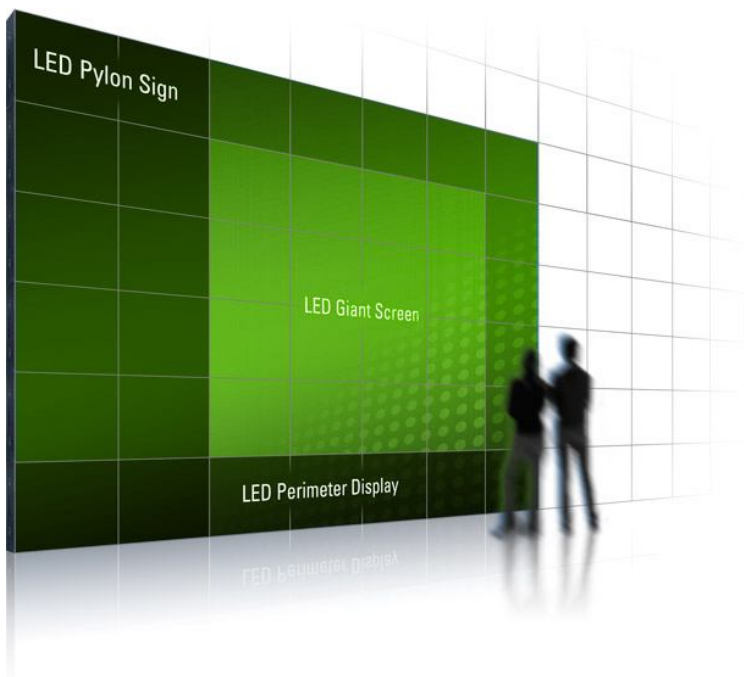

EASYCLICK 10.0 beltéri LED panel

tipikus méretek

áttekintő táblázat