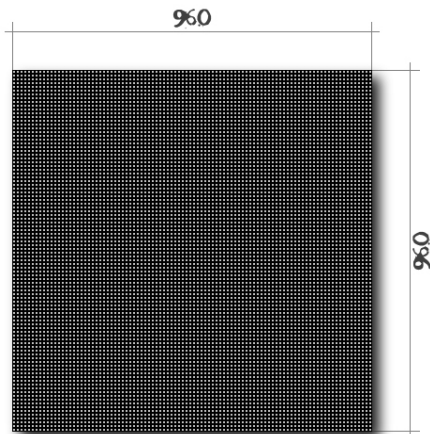

EC.30.15.K 30mm pixel osztású kültéri panel

fényerő	6500 nit	hűtés	van
vízszintes látószög	160° (50% fényerőnél)	bemeneti jel	vga, dvi, rgb, hv, yuv
függőleges látószög	70° (50% fényerőnél)	képfriresztés	50/60Hz
pixel távolság	30 mm (virtuális 15 mm)	működési hőmérséklet	-35°C +65°C
pixel sűrűség	1.111 db/m²	működési teljesítmény	170W
pixel felépítés	RGB 4,2,2 DIP	működési páratartalom	0 - 95%
színek	4,4 trillió	áramellátás	110/230V 50Hz
színmélység	16 bit	élettartam	100.000 üzemóra felett

szabványos 4:3 képarány (16:9 képarány, vagy ettől eltérő is építhető)

konfiguráció	panel szám (db)	méret (m)	méret (m²)	felbontás (pixel)	súly (kg)	teljesítmény (w)	ár (euro)
1	1	0,96 x 0,96	0,9216	32 x 32	34,0	170	11.700,-
4 x 3	12	3,84 x 2,88	11,059	128 x 96	408,0	4080	140.400,-
8 x 6	48	7,68 x 5,76	44,237	256 x 192	1632,0	16320	561.600,-
12 x 9	108	11,5 x 8,64	99,533	384 x 288	3672,0	36720	1.263.600,-

a feltüntetett árak nettó árak, és a vezérlést is tartalmazzák. fenti méretek csupán irányadó példák.

további információk: info@latnifogod.hu 06.70.298.5219