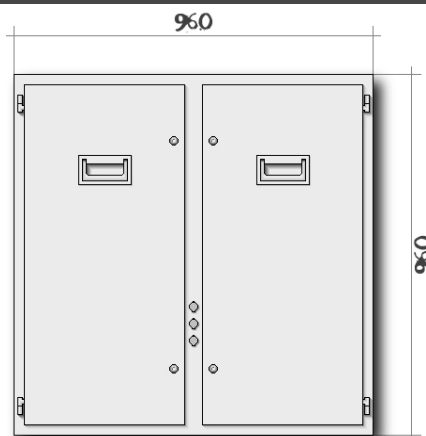

EC.10.0.B 10mm pixel osztású beltéri panel

fényerő
vízszintes látószög
függőleges látószög
pixel távolság
pixel sűrűség
pixel felépítés
színek
színmélység

1500 nit
160° (50% fényerőnél)
70° (50% fényerőnél)
10 mm (virtuális 5 mm)
10.000 db/m²
RGB 3in1 SMD
4,4 trillió
16 bit

hűtés
bemeneti jel
képfriresztés
működési hőmérséklet
működési teljesítmény
működési páratartalom
áramellátás
élettartam

van
vga, dvi, rgb, hv, yuv
50/60Hz
0°C +65°C
300W
0 - 95%
110/230V 50Hz
100.000 üzemóra felett

szabványos 4:3 képarány (16:9 képarány, vagy ettől eltérő is építhető)

konfiguráció	panel szám (db)	méret (m)	méret (m²)	felbontás (pixel)	súly (kg)	teljesítmény (w)	ár (euro)
1	1	0,96 x 0,96	0,9216	96 x 96	34,0	300	4.600,-
4 x 3	12	3,84 x 2,88	11,059	384 x 288	408,0	3600	55.200,-
8 x 6	48	7,68 x 5,76	44,237	768 x 576	1632,0	14400	220.800,-
12 x 9	108	11,5 x 8,64	99,533	1152 x 864	3672,0	32400	496.800,-

a feltüntetett árak nettó árak, és a vezérlést is tartalmazzák. fenti méretek csupán irányadó példák.

további információk: info@latnifogod.hu 06.70.298.5219