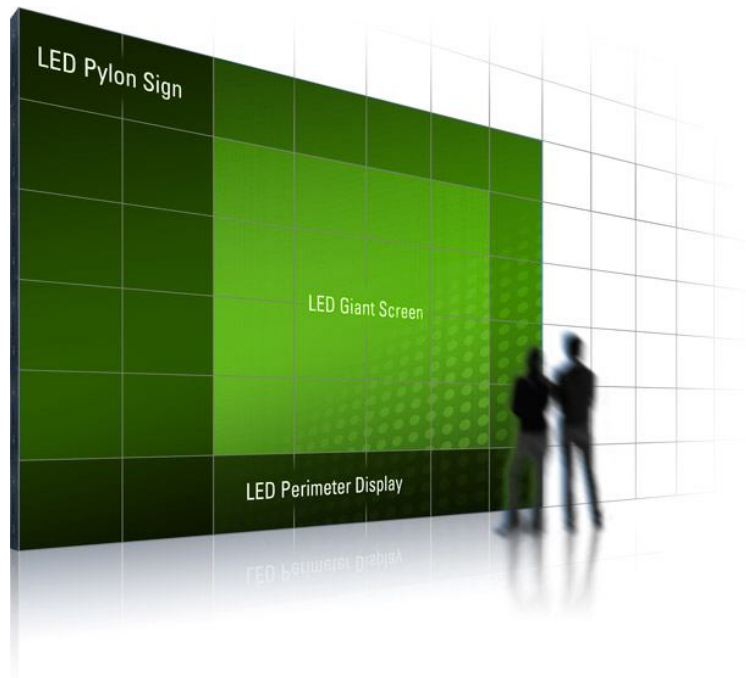

EASYCLICK 12.6 kültéri LED panel

tipikus méretek

áttekintő táblázat