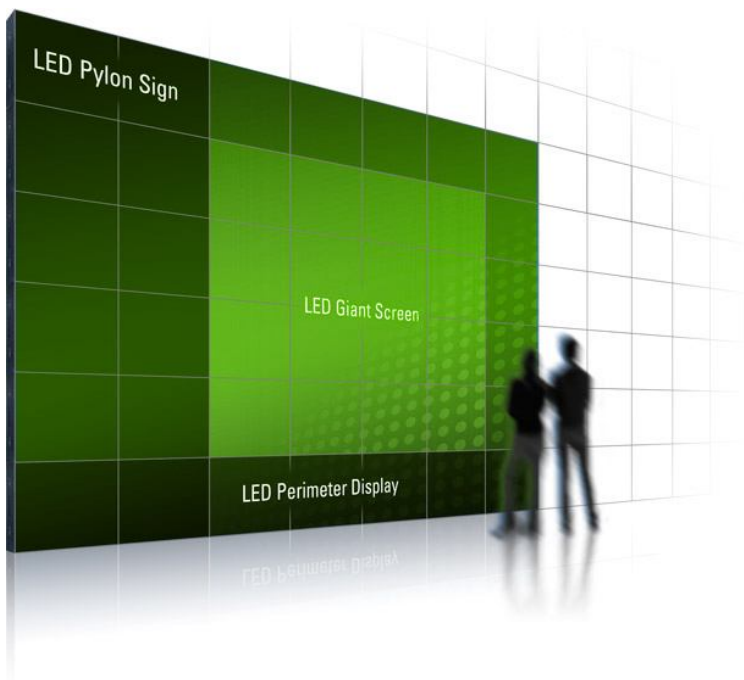

easy  **click**
rental system

EASYCLICK 10.5 kültéri LED panel

tipikus méretek

áttekintő táblázat

EC.10.5.K 10mm pixel osztású kültéri panel

fényerő
vízszintes látószög
függőleges látószög
pixel távolság
pixel sűrűség
pixel felépítés
színek
színmélység