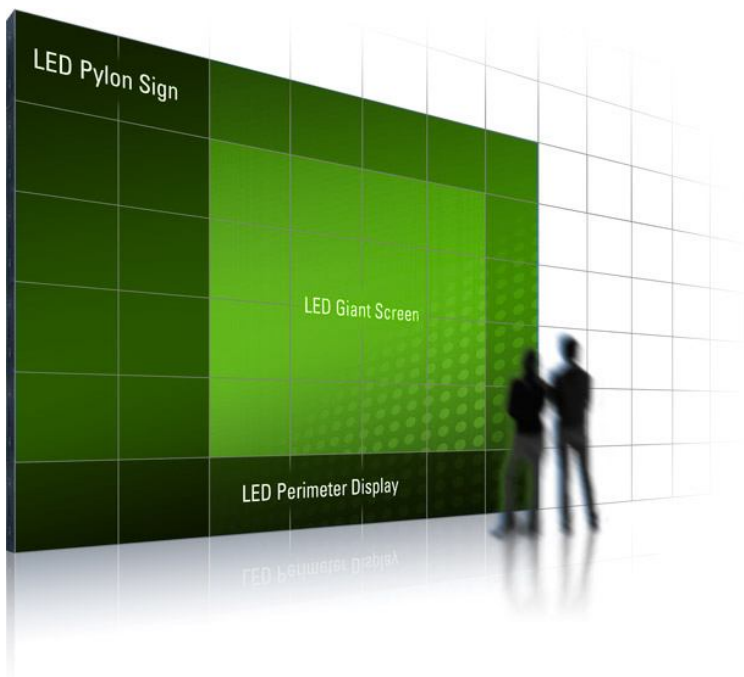

EASYCLICK 05.0 beltéri LED panel

tipikus méretek

áttekintő táblázat