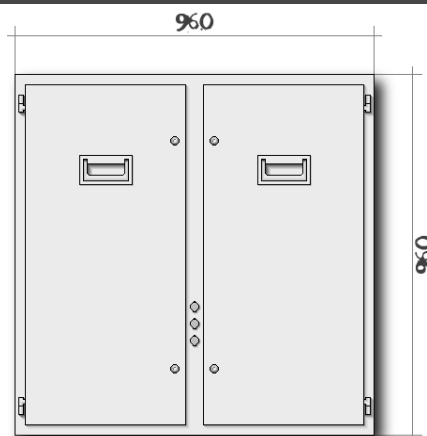

EC.24.12.K 24mm pixel osztású kültéri panel

fényerő	6000 nit	hűtés	van
vízszintes látószög	160° (50% fényerőnél)	bemeneti jel	vga, dvi, rgb, hv, yuv
függőleges látószög	70° (50% fényerőnél)	képfriresztés	50/60Hz
pixel távolság	24 mm (virtuális 12 mm)	működési hőmérséklet	-35°C +65°C
pixel sűrűség	1.735 db/m²	működési teljesítmény	220W
pixel felépítés	RGB 2,1,1 DIP	működési páratartalom	0 - 95%
színek	4,4 trillió	áramellátás	110/230V 50Hz
színmélység	16 bit	élettartam	100.000 üzemóra felett

szabványos 4:3 képarány (16:9 képarány, vagy ettől eltérő is építhető)

konfiguráció	panel szám (db)	méret (m)	méret (m²)	felbontás (pixel)	súly (kg)	teljesítmény (w)	ár (euro)
1	1	0,96 x 0,96	0,9216	40 x 40	34,0	220	4.300,-
4 x 3	12	3,84 x 2,88	11,059	160 x 120	408,0	2640	51.600,-
8 x 6	48	7,68 x 5,76	44,237	320 x 240	1632,0	10560	206.400,-
12 x 9	108	11,5 x 8,64	99,533	480 x 360	3672,0	23760	464.400,-

a feltüntetett árak nettó árak, és a vezérlést is tartalmazzák. fenti méretek csupán irányadó példák.

további információk: info@latnifogod.hu 06.70.298.5219