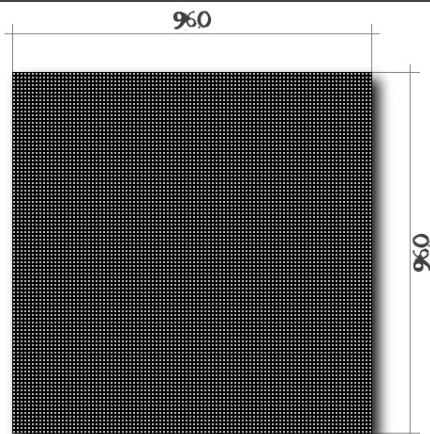

EC.15.7.K 15mm pixel osztású kültéri panel

fényerő	7500 nit	hűtés	van
vízszintes látószög	160° (50% fényerőnél)	bemeneti jel	vga, dvi, rgb, hv, yuv
függőleges látószög	70° (50% fényerőnél)	képfriresztés	50/60Hz
pixel távolság	15 mm (virtuális 7,5 mm)	működési hőmérséklet	-35°C +65°C
pixel sűrűség	4.444 db/m²	működési teljesítmény	300W
pixel felépítés	RGB 2,1,1 DIP	működési páratartalom	0 - 95%
színek	4,4 trillió	áramellátás	110/230V 50Hz
színmélység	16 bit	élettartam	100.000 üzemóra felett

szabványos 4:3 képarány (16:9 képarány, vagy ettől eltérő is építhető)

konfiguráció	panel szám (db)	méret (m)	méret (m²)	felbontás (pixel)	súly (kg)	teljesítmény (w)	ár (euro)
1	1	0,96 x 0,96	0,9216	64 x 64	34,0	300	6.000,-
4 x 3	12	3,84 x 2,88	11,059	256 x 192	408,0	3600	72.000,-
8 x 6	48	7,68 x 5,76	44,237	512 x 384	1632,0	14400	288.000,-
12 x 9	108	11,5 x 8,64	99,533	768 x 576	3672,0	32400	648.000,-

a feltüntetett árak nettó árak, és a vezérlést is tartalmazzák. fenti méretek csupán irányadó példák.

további információk: info@latnifogod.hu 06.70.298.5219