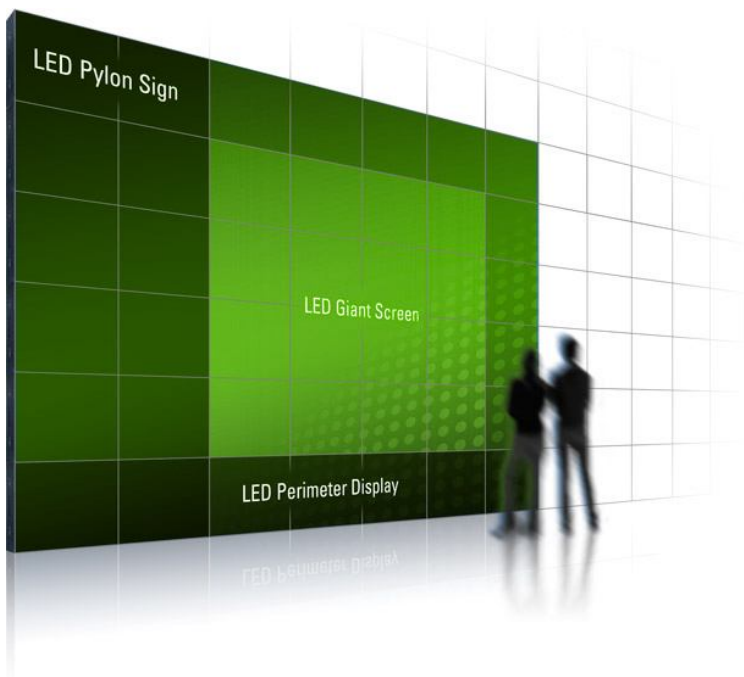

EASYCLICK 06.0 beltéri LED panel

tipikus méretek

áttekintő táblázat