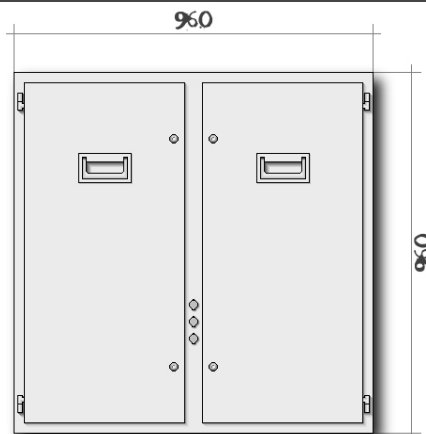

EC.15.7.K 15mm pixel osztású kültéri panel

fényerő	7500 nit	hűtés	van
vízszintes látószög	160° (50% fényerőnél)	bemeneti jel	vga, dvi, rgb, hv, yuv
függőleges látószög	70° (50% fényerőnél)	képfriresztés	50/60Hz
pixel távolság	15 mm (virtuális 7,5 mm)	működési hőmérséklet	-35°C +65°C
pixel sűrűség	4.444 db/m²	működési teljesítmény	300W
pixel felépítés	RGB 2,1,1 DIP	működési páratartalom	0 - 95%
színek	4,4 trillió	áramellátás	110/230V 50Hz
színmélység	16 bit	élettartam	100.000 üzemóra felett

szabványos 4:3 képarány (16:9 képarány, vagy ettől eltérő is építhető)

konfiguráció	panel szám (db)	méret (m)	méret (m²)	felbontás (pixel)	súly (kg)	teljesítmény (w)	ár (euro)
1	1	0,96 x 0,96	0,9216	64 x 64	34,0	300	6.000,-
4 x 3	12	3,84 x 2,88	11,059	256 x 192	408,0	3600	72.000,-
8 x 6	48	7,68 x 5,76	44,237	512 x 384	1632,0	14400	288.000,-
12 x 9	108	11,5 x 8,64	99,533	768 x 576	3672,0	32400	648.000,-

a feltüntetett árak nettó árak, és a vezérlést is tartalmazzák. fenti méretek csupán irányadó példák.

további információk: info@latnifogod.hu 06.70.298.5219