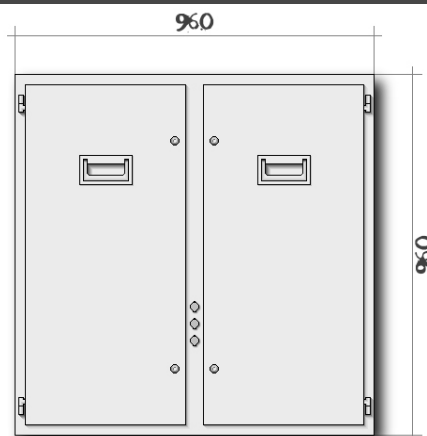

EC.20.10.K 20mm pixel osztású kültéri panel

fényerő
vízszintes látószög
függőleges látószög
pixel távolság
pixel sűrűség
pixel felépítés
színek
színmélység

6000 nit
160° (50% fényerőnél)
70° (50% fényerőnél)
20 mm (virtuális 10 mm)
2.500 db/m²
RGB 2,1,1 DIP
4,4 trillió
16 bit

hűtés
bemeneti jel
képfriresztés
működési hőmérséklet
működési teljesítmény
működési páratartalom
áramellátás
élettartam

van
vga, dvi, rgb, hv, yuv
50/60Hz
-35°C +65°C
250W
0 - 95%
110/230V 50Hz
100.000 üzemóra felett

szabványos 4:3 képarány (16:9 képarány, vagy ettől eltérő is építhető)

konfiguráció	panel szám (db)	méret (m)	méret (m²)	felbontás (pixel)	súly (kg)	teljesítmény (w)	ár (euro)
1	1	0,96 x 0,96	0,9216	48 x 48	34,0	250	4.500,-
4 x 3	12	3,84 x 2,88	11,059	192 x 144	408,0	3000	54.000,-
8 x 6	48	7,68 x 5,76	44,237	384 x 288	1632,0	12000	216.000,-
12 x 9	108	11,5 x 8,64	99,533	576 x 432	3672,0	27000	486.000,-

a feltüntetett árak nettó árak, és a vezérlést is tartalmazzák. fenti méretek csupán irányadó példák.

további információk: info@latnifogod.hu 06.70.298.5219