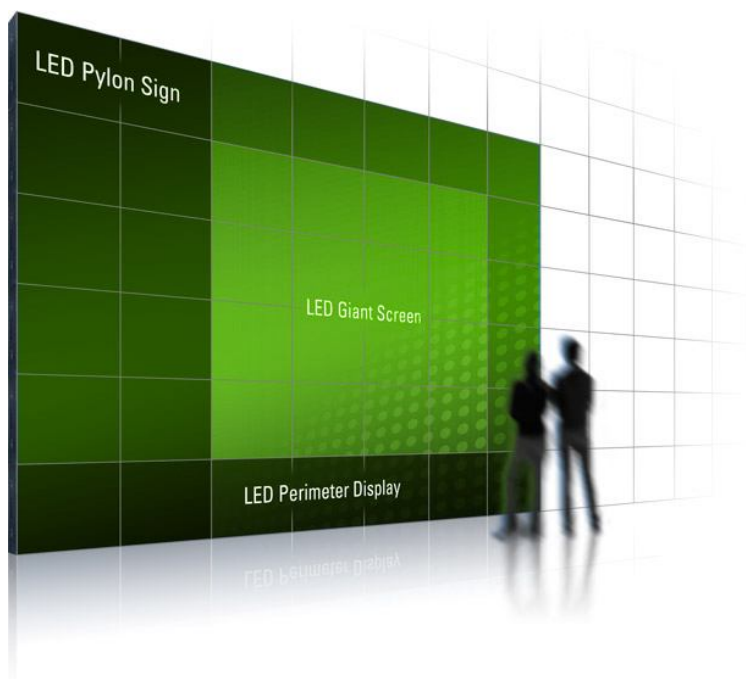

a feltüntetett árak nettó árak, és a vezérlést is tartalmazzák. fenti méretek csupán irányadó példák.

további információk: info@latnifogod.hu 06.70.298.5219

EASYCLICK 20.10 kültéri LED panel

tipikus méretek