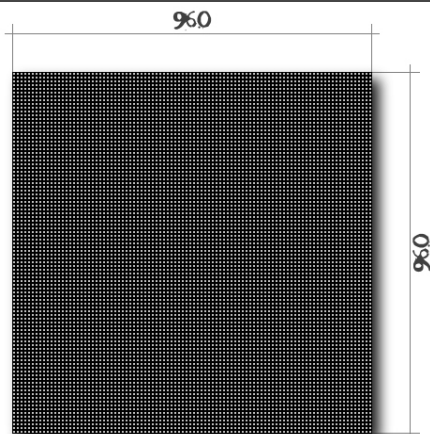

EC.05.0.B 5mm pixel osztású beltéri panel

fényerő	2000 nit	hűtés	van
vízszintes látószög	120° (50% fényerőnél)	bemeneti jel	vga, dvi, rgb, hv, yuv
függőleges látószög	120° (50% fényerőnél)	képfriresztés	50/60Hz
pixel távolság	5 mm	működési hőmérséklet	0°C +65°C
pixel sűrűség	40.000 db/m²	működési teljesítmény	650W
pixel felépítés	RGB 3in1 SMD	működési páratartalom	0 - 95%
színek	4,4 trillió	áramellátás	110/230V 50Hz
színmélység	16 bit	élettartam	100.000 üzemóra felett

szabványos 4:3 képarány (16:9 képarány, vagy ettől eltérő is építhető)

konfiguráció	panel szám (db)	méret (m)	méret (m²)	felbontás (pixel)	súly (kg)	teljesítmény (w)	ár (euro)
1	1	0,96 x 0,96	0,9216	192 x 192	34,0	650	12.000,-
4 x 3	12	3,84 x 2,88	11,059	768 x 576	408,0	7800	144.000,-
8 x 6	48	7,68 x 5,76	44,237	1536 x 1152	1632,0	31200	576.000,-
12 x 9	108	11,5 x 8,64	99,533	2304 x 1728	3672,0	70200	1.296.000,-

a feltüntetett árak nettó árak, és a vezérlést is tartalmazzák. fenti méretek csupán irányadó példák.

további információk: info@latnifogod.hu 06.70.298.5219