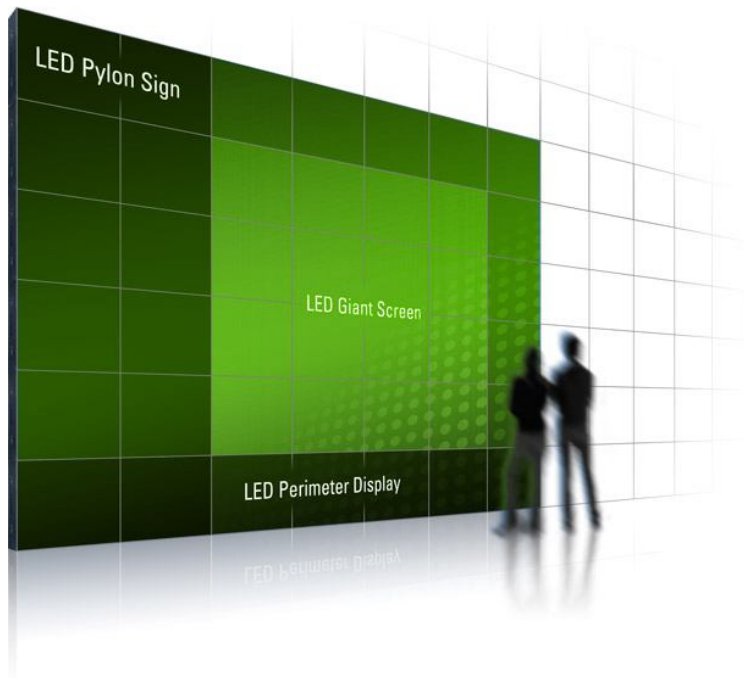

a feltüntetett árak nettó árak, és a vezérlést is tartalmazzák. fenti méretek csupán irányadó példák.

további információk: info@latnifogod.hu 06.70.298.5219

EASYCLICK 30.15 kültéri LED panel

tipikus méretek