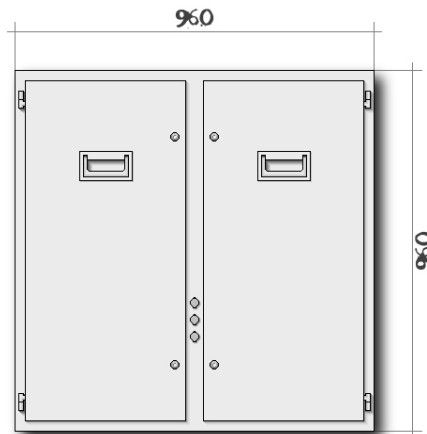

EC.30.15.K 30mm pixel osztású kültéri panel

fényerő	6500 nit	hűtés	van
vízszintes látószög	160° (50% fényerőnél)	bemeneti jel	vga, dvi, rgb, hv, yuv
függőleges látószög	70° (50% fényerőnél)	képfriresztés	50/60Hz
pixel távolság	30 mm (virtuális 15 mm)	működési hőmérséklet	-35°C +65°C
pixel sűrűség	1.111 db/m²	működési teljesítmény	170W
pixel felépítés	RGB 4,2,2 DIP	működési páratartalom	0 - 95%
színek	4,4 trillió	áramellátás	110/230V 50Hz
színmélység	16 bit	élettartam	100.000 üzemóra felett

szabványos 4:3 képarány (16:9 képarány, vagy ettől eltérő is építhető)

konfiguráció	panel szám (db)	méret (m)	méret (m²)	felbontás (pixel)	súly (kg)	teljesítmény (w)	ár (euro)
1	1	0,96 x 0,96	0,9216	32 x 32	34,0	170	11.700,-
4 x 3	12	3,84 x 2,88	11,059	128 x 96	408,0	4080	140.400,-
8 x 6	48	7,68 x 5,76	44,237	256 x 192	1632,0	16320	561.600,-
12 x 9	108	11,5 x 8,64	99,533	384 x 288	3672,0	36720	1.263.600,-

a feltüntetett árak nettó árak, és a vezérlést is tartalmazzák. fenti méretek csupán irányadó példák.

további információk: info@latnifogod.hu 06.70.298.5219